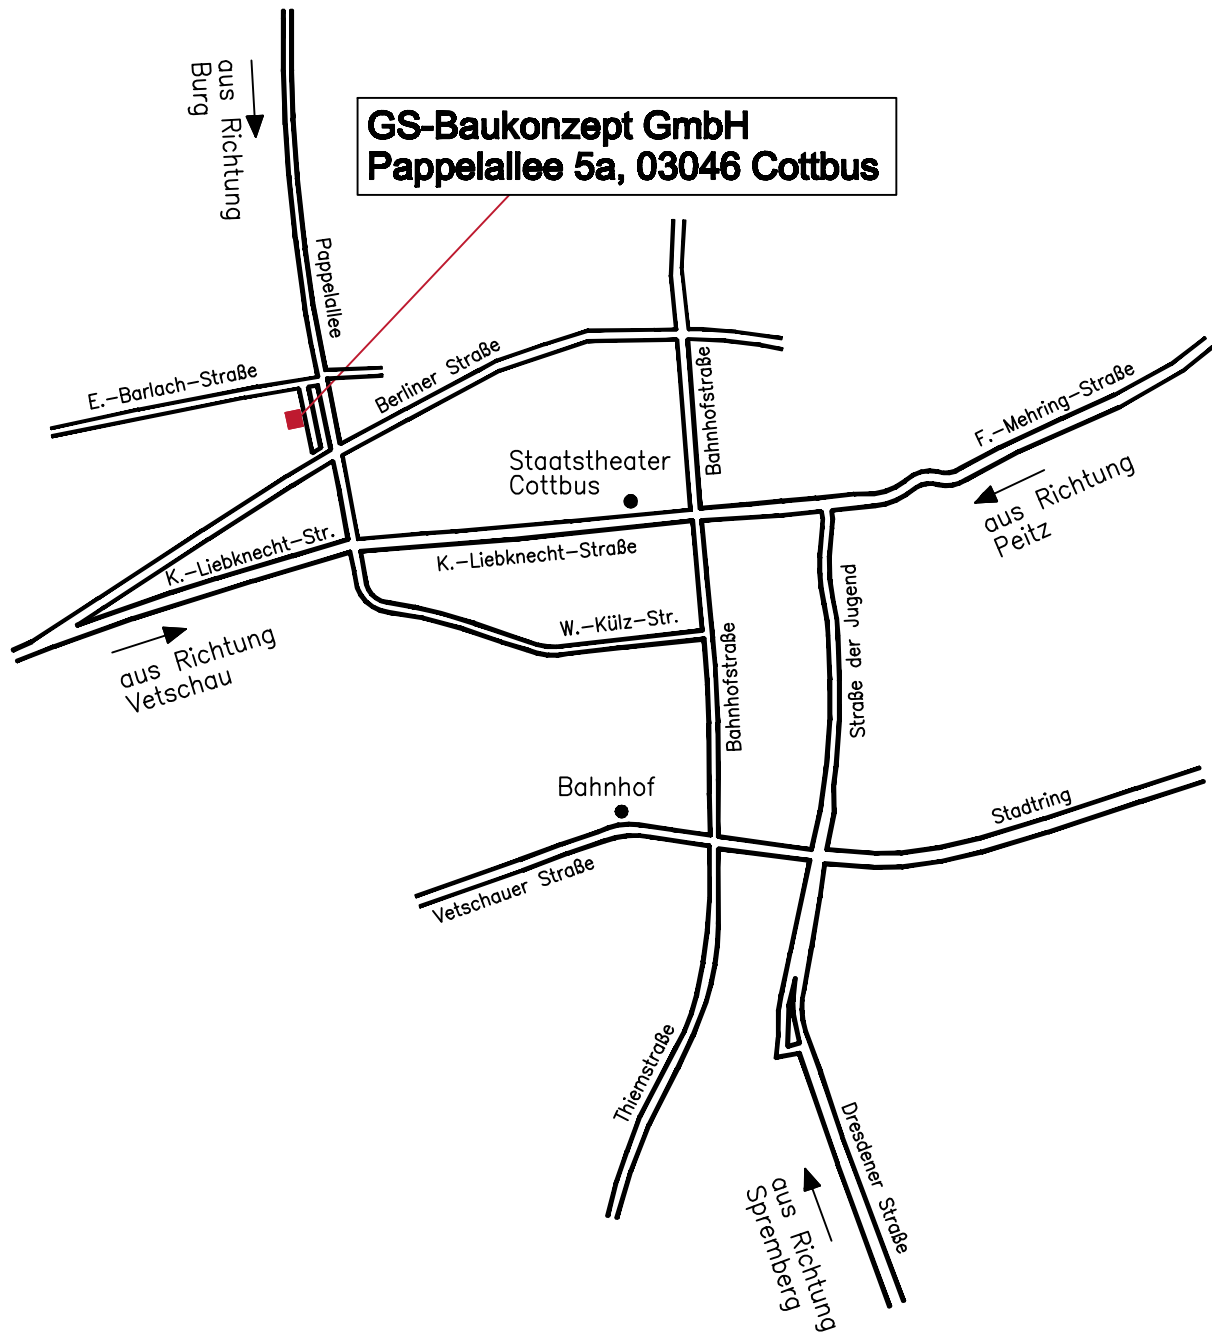

BAUKONZEPT

GS-Baukonzept GmbH
Pappelallee 5a, 03046 Cottbus